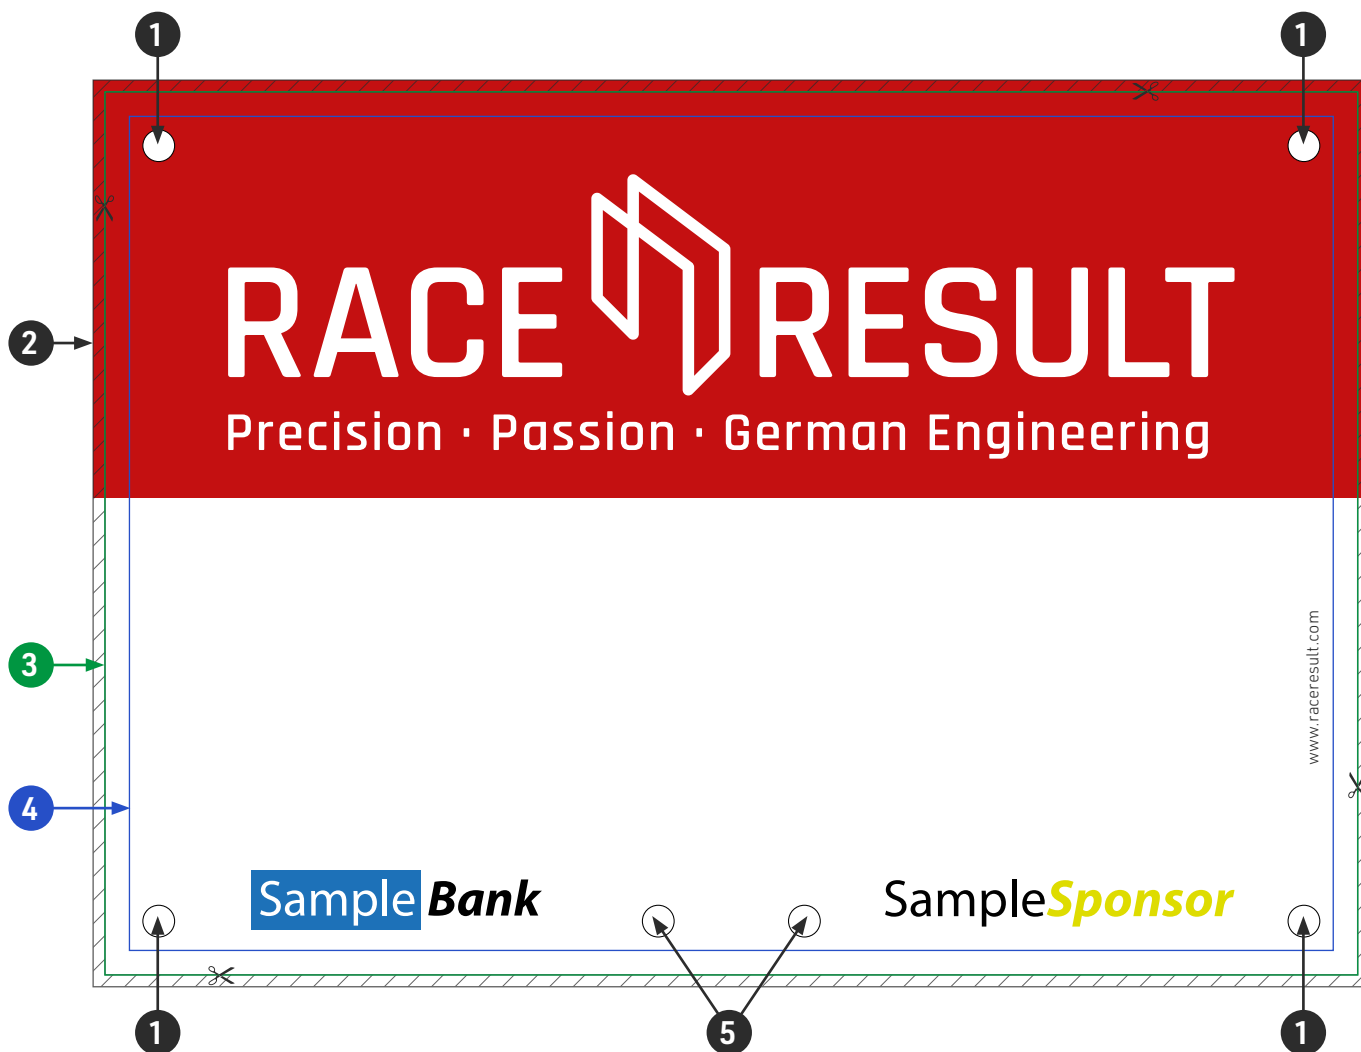

## **Digigold IceWhite**

100 g/m<sup>2</sup> a 160 g/m<sup>2</sup>

bez dreva, svetlá biela, nenatieraná

digitálna papierová tlač

vyrobené z certifikátu FSC

Buničina a suroviny ostatných

Kontrolovaného pôvodu