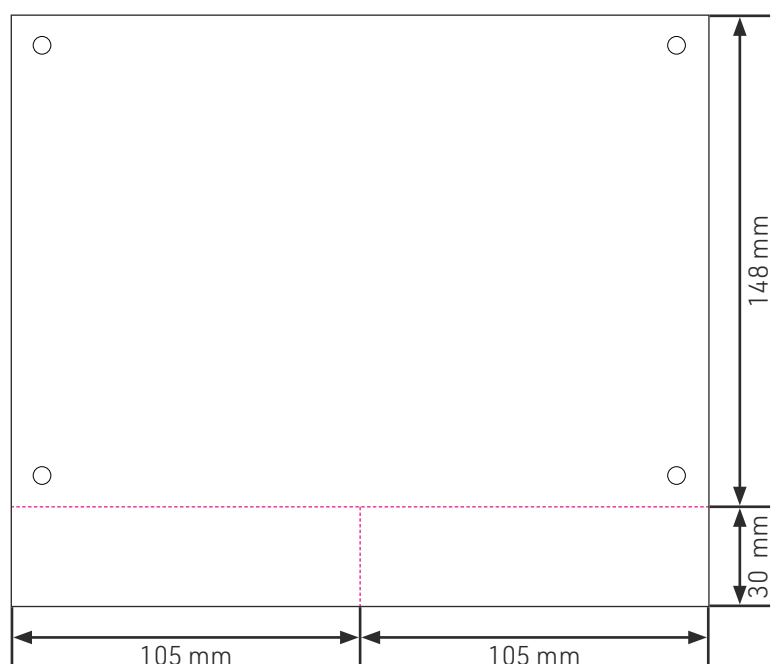

## A5 s jedným odtrhovacím štítkom v dolnej časti

Veľkosť čísla: 210 x 148mm

Veľkosť štítky: 210 x 30mm (max. 50mm)

Celková veľkosť (s orezanou časťou): 214 x 182mm

Postupujte prosím podľa rovnakých pokynov týkajúcich sa otvorov, okrajov a orezaných častí ako pri „bib“ na strane 5:

## A5 bib s dvoma odtrhovacími štítkami v dolnej časti

Veľkosť čísla: 210 x 148mm

Veľkosť horného štítka: 210 x 32mm

Veľkosť spodného štítka: 210 x 32mm

Celková veľkosť ( s orezanou časťou): 214 x 216mm

Postupujte prosím podľa rovnakých pokynov týkajúcich sa otvorov, okrajov a orezaných častí ako pri „bib“ na strane 5:

## A5 bib s dvoma odtrhovacími štítkami vedľa seba

Veľkosť čísla: 210 x 148mm

Veľkosť pravého/ľavého štítku: 105 x 30mm

Celková veľkosť ( s orezanou časťou): 214 x 182mm

Postupujte prosím podľa rovnakých pokynov týkajúcich sa otvorov, okrajov a orezaných častí ako pri „bib“ na strane 5:

## A5 bib s dvoma odtrhovacími štítkami napravo

Veľkosť čísla: 210 x 148mm

Veľkosť (každého) štítku: 30 x 74mm

Celková veľkosť ( s orezanou časťou): 244 x 152mm

Postupujte prosím podľa rovnakých pokynov týkajúcich sa otvorov, okrajov a orezaných častí ako pri „bib“ na strane 5: