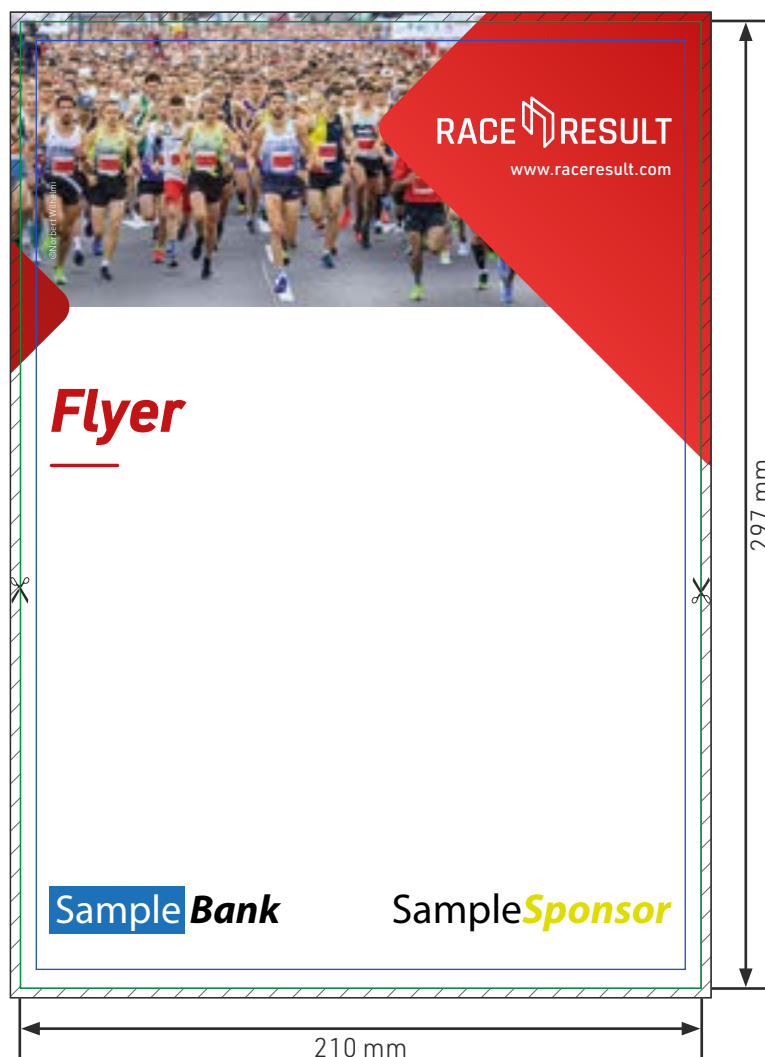

Veľkosť:	Celková veľkosť:	Orez :	Bezpečnostná rezerva:
A4	210 x 297 mm	214 x 301 mm	2 mm	4 mm
A5	148 x 210 mm	152 x 214 mm	2 mm	4 mm
A6	105 x 148 mm	107 x 150 mm	1 mm	4 mm

Upozorňujeme na všetky poznámky, ktoré sú uvedené na str.5 a vo všeobecnej časti týkajúcej sa orezovania a bezpečnostnej rezervy.

Prečítajte si prosím aj text na strane 3.