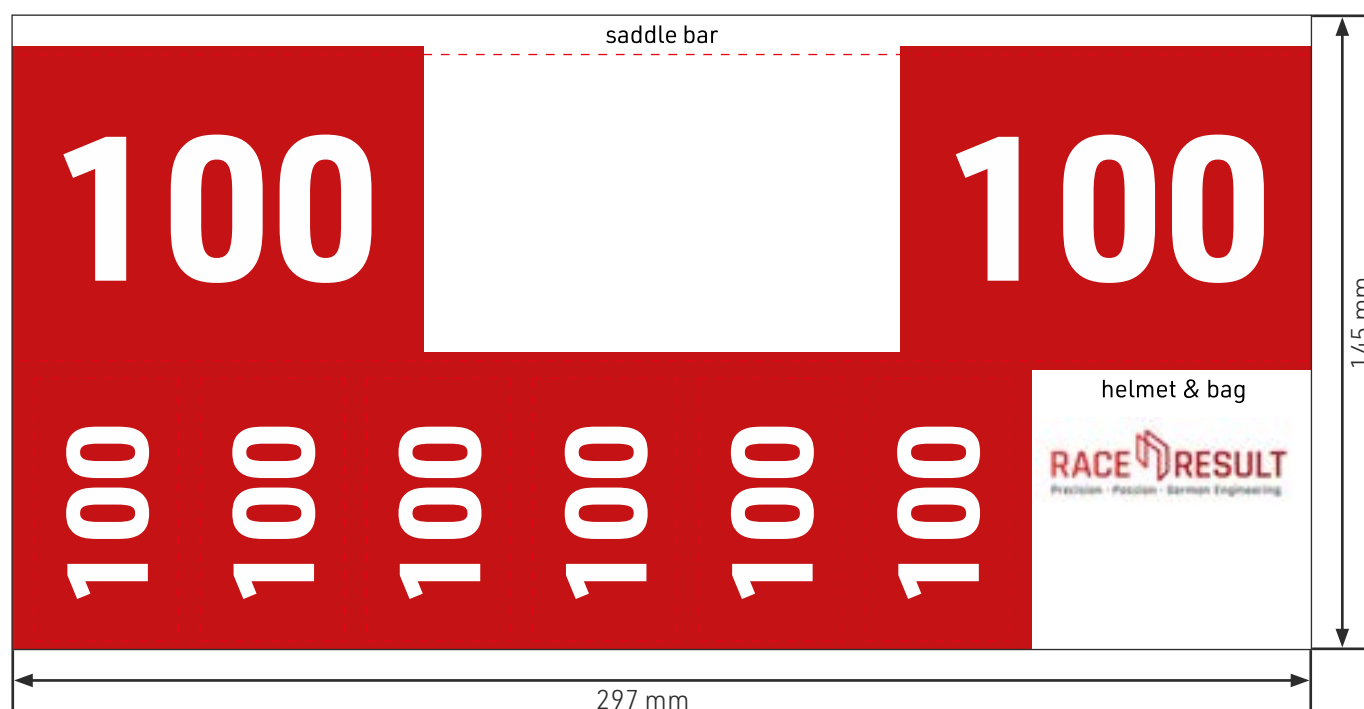

Celková veľkosť: 301 x 145mm

Presné rozmery každého prvku nájdete v aplikácii Indesign, v šablónach Photoshopu a Ilustrátora.

Postupujte prosím podľa rovnakých pokynov týkajúcich sa otvorov, okrajov a orezaných častí ako pri „bib“ na strane 5:

Orezaná časť: 2mm

Bezpečnostná rezerva: 4mm

Prečítajte si prosím aj text na strane 3.