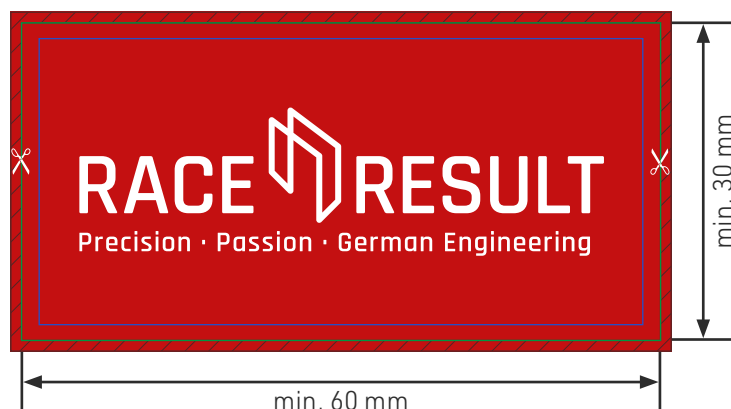

Nálepky (všetky veľkosti)

Minimálna celková veľkosť:	64 x 34 mm Prepad: 2 mm (táto časť bude odrezaná)
Minimálna veľkosť:	60 x 30 mm
Bezpečnostný okraj:	4 mm (táto časť sa dá odrezať)

Upozorňujeme na všetky poznámky, ktoré sú uvedené na str.5 a vo všeobecnej časti týkajúcej sa orezovania a bezpečnostnej rezervy.

Prečítajte si prosím aj text na strane 3.