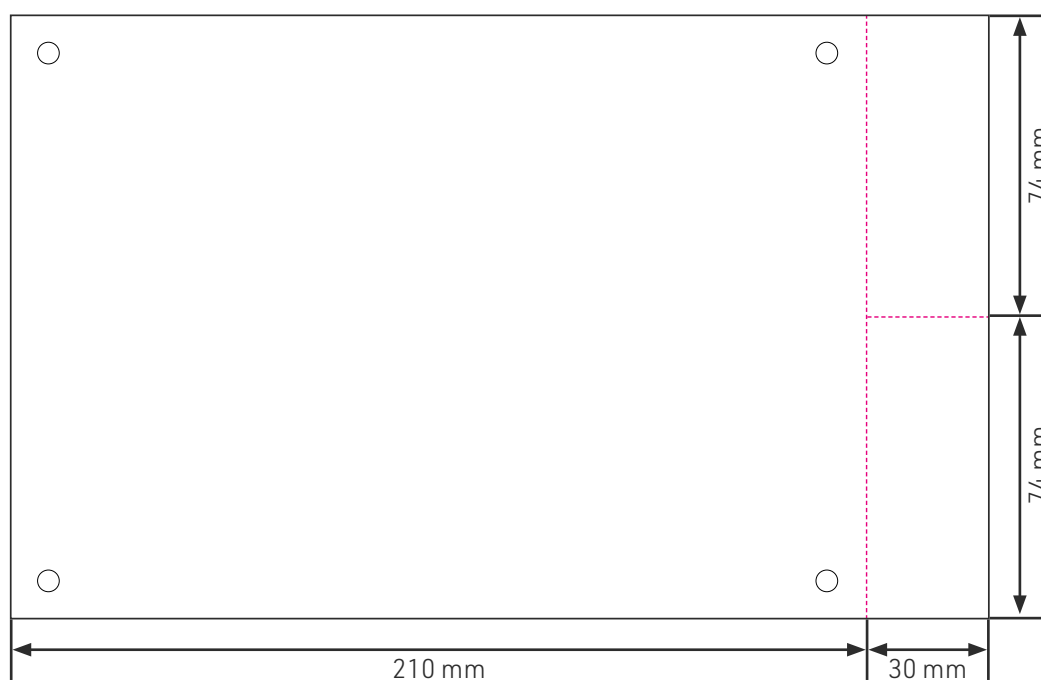

## A5 bib s dvoma odtrhovacími štítkami v dolnej časti

Veľkosť čísla: 210 x 148mm

Veľkosť horného štítka: 210 x 32mm

Veľkosť spodného štítka: 210 x 32mm

Celková veľkosť ( s orezanou časťou): 214 x 216mm

Postupujte prosím podľa rovnakých pokynov týkajúcich sa otvorov, okrajov a orezaných častí ako pri „bib“ na strane 5:

## A5 bib s dvoma odtrhovacími štítkami vedľa seba

Veľkosť čísla: 210 x 148mm

Veľkosť pravého/ľavého štítku: 105 x 30mm

Celková veľkosť ( s orezanou časťou): 214 x 182mm

Postupujte prosím podľa rovnakých pokynov týkajúcich sa otvorov, okrajov a orezaných častí ako pri „bib“ na strane 5:

## A5 bib s dvoma odtrhovacími štítkami napravo

Veľkosť čísla: 210 x 148mm

Veľkosť (každého) štítku: 30 x 74mm

Celková veľkosť ( s orezanou časťou): 244 x 152mm

Postupujte prosím podľa rovnakých pokynov týkajúcich sa otvorov, okrajov a orezaných častí ako pri „bib“ na strane 5:

### A5 bib s odtrhovacím štítkom napravo

Veľkosť čísla: 210 x 148mm

Veľkosť štítku: 34 x 148mm

Celková veľkosť ( s orezanou časťou): 244 x 152mm

Postupujte prosím podľa rovnakých pokynov týkajúcich sa otvorov, okrajov a orezaných častí ako pri „bib“ na strane 5: