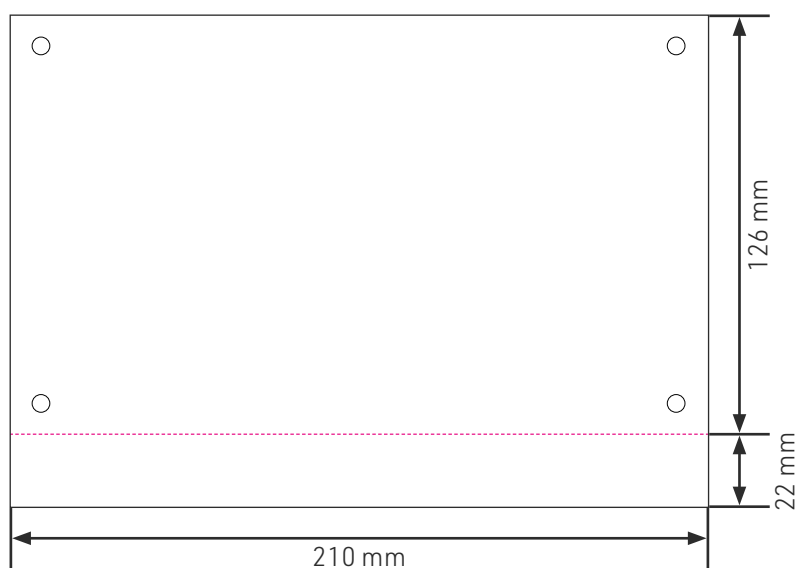

### A5 Bib so štítkom na odtrhnutie

Veľkosť bib-u: 210 x 148mm

Veľkosť štítku: 210 x 33mm

**Celková veľkosť ( s orezanou časťou): 214 x 185mm**

Postupujte prosím podľa rovnakých pokynov týkajúcich sa otvorov, okrajov a orezaných častí ako pri „bib“ na strane 5:

## A5 Bib so štítkom na odtrhnutie + 1 štítok na odtrhnutie

Veľkosť Bib: 210 x 148mm

Veľkosť štítka: 210 x 33mm

Veľkosť štítka vpravo: 40 x 181mm

Celková veľkosť (s orezanými časťami): 254 x 185mm

Postupujte prosím podľa rovnakých pokynov týkajúcich sa otvorov, okrajov a orezaných častí ako pri „bib“ na strane 5:

## A5 bib vrátane 1 odtrhovacieho štítku v dolnej časti

Veľkosť čísla: 210 x 126mm

Veľkosť štítka: 210 x 22mm

Celková veľkosť ( s orezanou časťou): 214 x 152mm

Postupujte prosím podľa rovnakých pokynov týkajúcich sa otvorov, okrajov a orezaných častí ako pri „bib“ na strane 5:

## A5 s jedným odtrhovacím štítkom v dolnej časti

Veľkosť čísla: 210 x 148mm

Veľkosť štítky: 210 x 30mm (max. 50mm)

Celková veľkosť (s orezanou časťou): 214 x 182mm

Postupujte prosím podľa rovnakých pokynov týkajúcich sa otvorov, okrajov a orezaných častí ako pri „bib“ na strane 5: