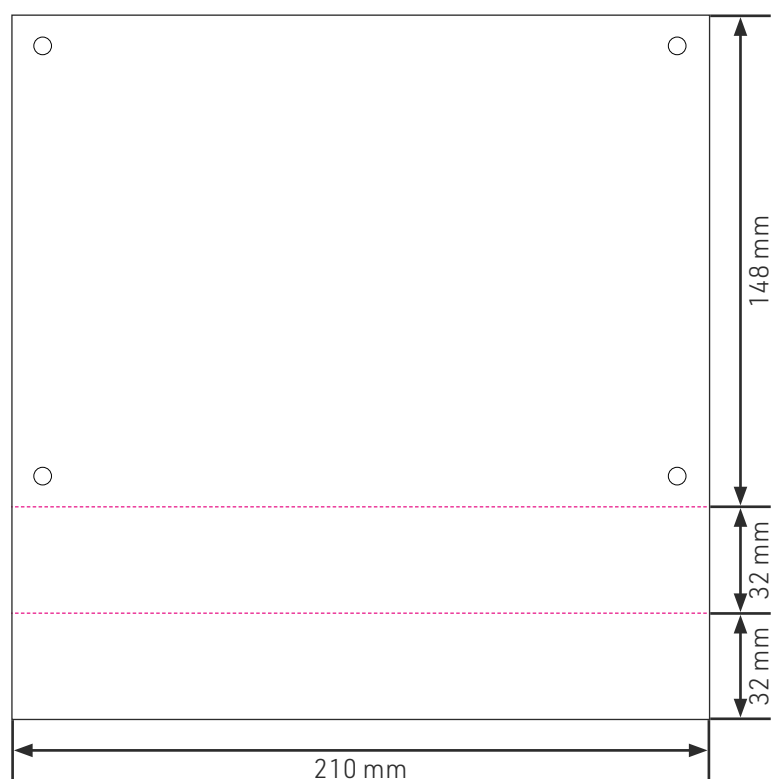

## A5 bib vrátane 1 odtrhovacieho štítku v dolnej časti

Veľkosť čísla: 210 x 126mm

Veľkosť štítka: 210 x 22mm

Celková veľkosť ( s orezanou časťou): 214 x 152mm

Postupujte prosím podľa rovnakých pokynov týkajúcich sa otvorov, okrajov a orezaných častí ako pri „bib“ na strane 5:

## A5 s jedným odtrhovacím štítkom v dolnej časti

Veľkosť čísla: 210 x 148mm

Veľkosť štítky: 210 x 30mm (max. 50mm)

Celková veľkosť (s orezanou časťou): 214 x 182mm

Postupujte prosím podľa rovnakých pokynov týkajúcich sa otvorov, okrajov a orezaných častí ako pri „bib“ na strane 5:

## A5 bib s dvoma odtrhovacími štítkami v dolnej časti

Veľkosť čísla: 210 x 148mm

Veľkosť horného štítka: 210 x 32mm

Veľkosť spodného štítka: 210 x 32mm

Celková veľkosť ( s orezanou časťou): 214 x 216mm

Postupujte prosím podľa rovnakých pokynov týkajúcich sa otvorov, okrajov a orezaných častí ako pri „bib“ na strane 5:

## A5 bib s dvoma odtrhovacími štítkami vedľa seba

Veľkosť čísla: 210 x 148mm

Veľkosť pravého/ľavého štítku: 105 x 30mm

Celková veľkosť ( s orezanou časťou): 214 x 182mm

Postupujte prosím podľa rovnakých pokynov týkajúcich sa otvorov, okrajov a orezaných častí ako pri „bib“ na strane 5: