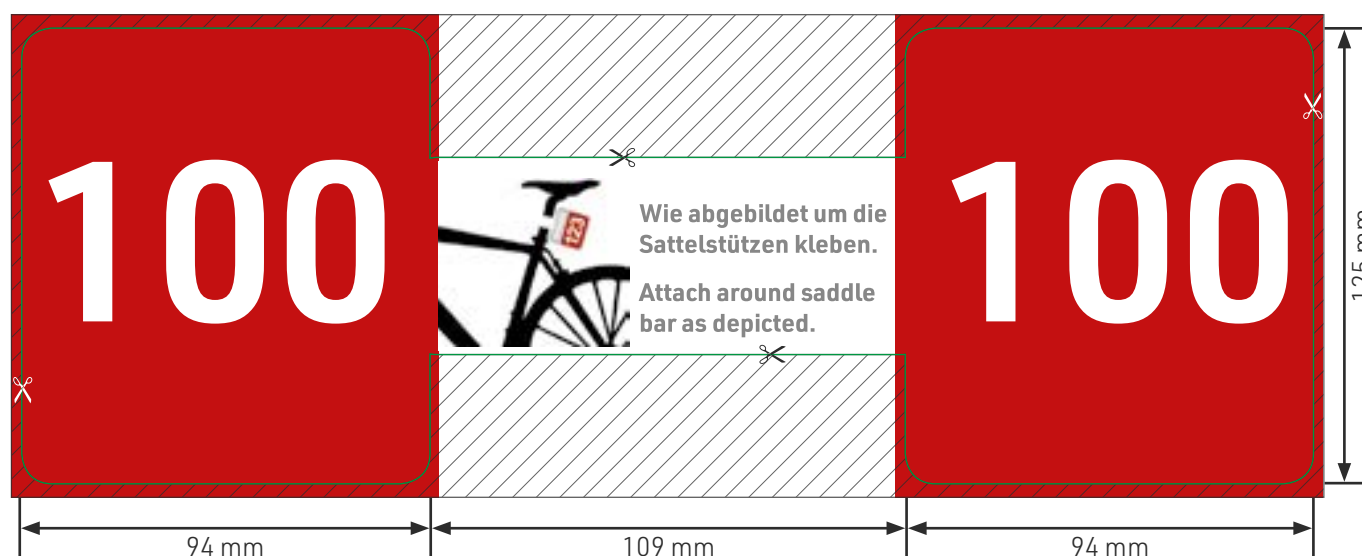

Upozorňujeme na všetky poznámky, ktoré sú uvedené na str.5 a vo všeobecnej časti týkajúcej sa orezovania a bezpečnostnej rezervy.

Prečítajte si prosím aj text na strane 3.

**Celková veľkosť: 301 x 145mm**

Presné rozmery každého prvku nájdete v aplikácii Indesign, v šablónach Photoshopu a Ilustrátora.

Postupujte prosím podľa rovnakých pokynov týkajúcich sa otvorov, okrajov a orezaných častí ako pri „bib“ na strane 5:

Orezaná časť: 2mm

Bezpečnostná rezerva: 4mm

**Prečítajte si prosím aj text na strane 3.**

farebná

č/b

**Celková veľkosť:**

301 x 129 mm

**Prepad:** 2 mm (táto časť bude odrezaná)

**Veľkosť:**

297 x 125 mm

**Bezpečnostný okraj:**

4 mm (táto časť sa dá odrezať)

Upozorňujeme na všetky poznámky, ktoré sú uvedené na str.5 a vo všeobecnej časti týkajúcej sa orezovania a bezpečnostnej rezervy.