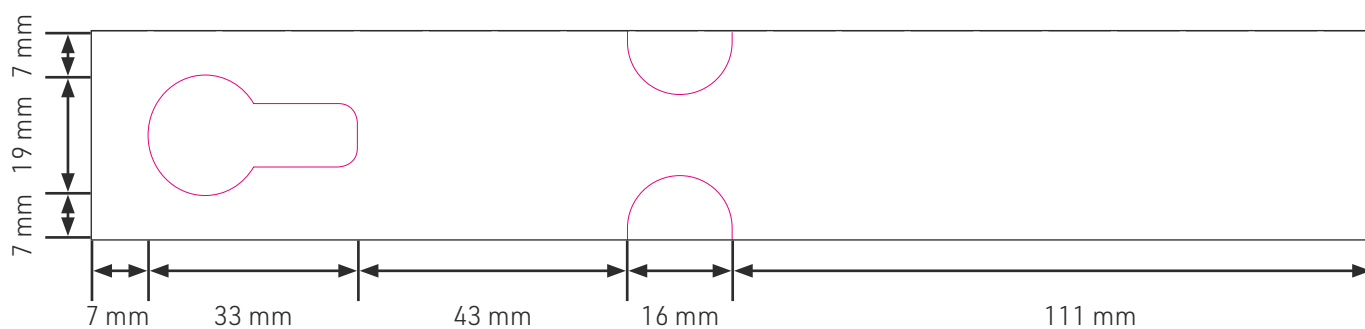

Prečítajte si prosím aj text na strane 3.