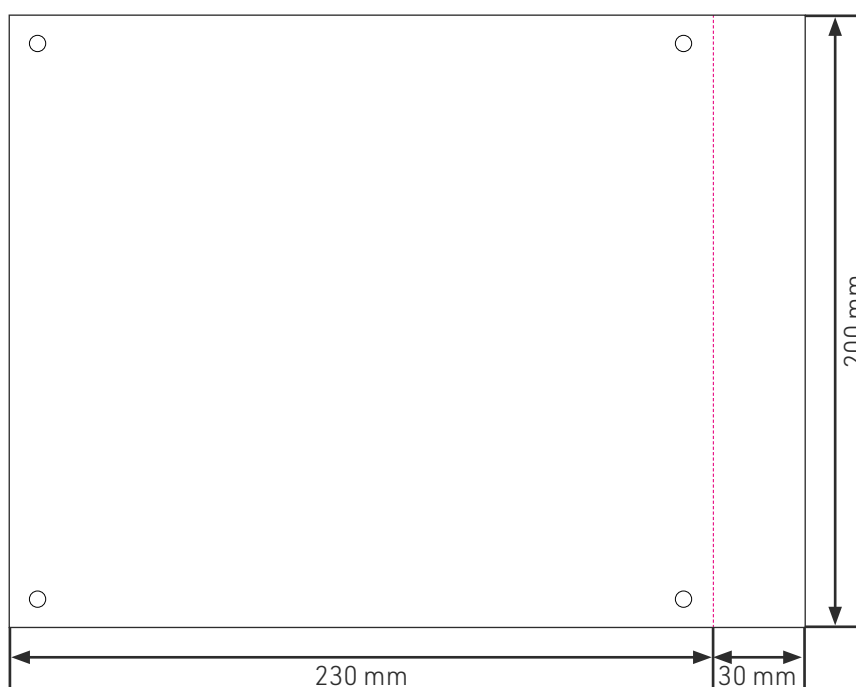

## A5 bib s dvoma odtrhovacími štítkami vedľa seba

Veľkosť čísla: 210 x 148mm

Veľkosť pravého/ľavého štítku: 105 x 30mm

Celková veľkosť ( s orezanou časťou): 214 x 182mm

Postupujte prosím podľa rovnakých pokynov týkajúcich sa otvorov, okrajov a orezaných častí ako pri „bib“ na strane 5:

## A5 bib s dvoma odtrhovacími štítkami napravo

Veľkosť čísla: 210 x 148mm

Veľkosť (každého) štítku: 30 x 74mm

Celková veľkosť ( s orezanou časťou): 244 x 152mm

Postupujte prosím podľa rovnakých pokynov týkajúcich sa otvorov, okrajov a orezaných častí ako pri „bib“ na strane 5:

### A5 bib s odtrhovacím štítkom napravo

Veľkosť čísla: 210 x 148mm

Veľkosť štítku: 34 x 148mm

Celková veľkosť ( s orezanou časťou): 244 x 152mm

Postupujte prosím podľa rovnakých pokynov týkajúcich sa otvorov, okrajov a orezaných častí ako pri „bib“ na strane 5:

### **Bib špeciálnej veľkosti s odtrhovacím štítkom napravo**

Veľkosť čísla: 230 x 200mm

Veľkosť štítku: 30 x 200mm

Celková veľkosť ( s orezanou časťou): 264 x 204mm

Postupujte prosím podľa rovnakých pokynov týkajúcich sa otvorov, okrajov a orezaných častí ako pri „bib“ na strane 5: