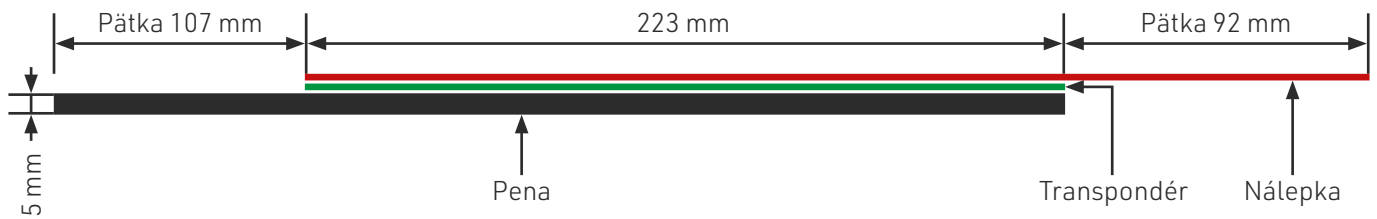

Táto červená časť môže byť vyrobená podľa požiadaviek zákazníka.

Uistite sa, že ste nechali dostatok miesta pre číslo.

Pozadie môže byť len biele alebo jednofarebné, obrázok na pozadí nie je možný!