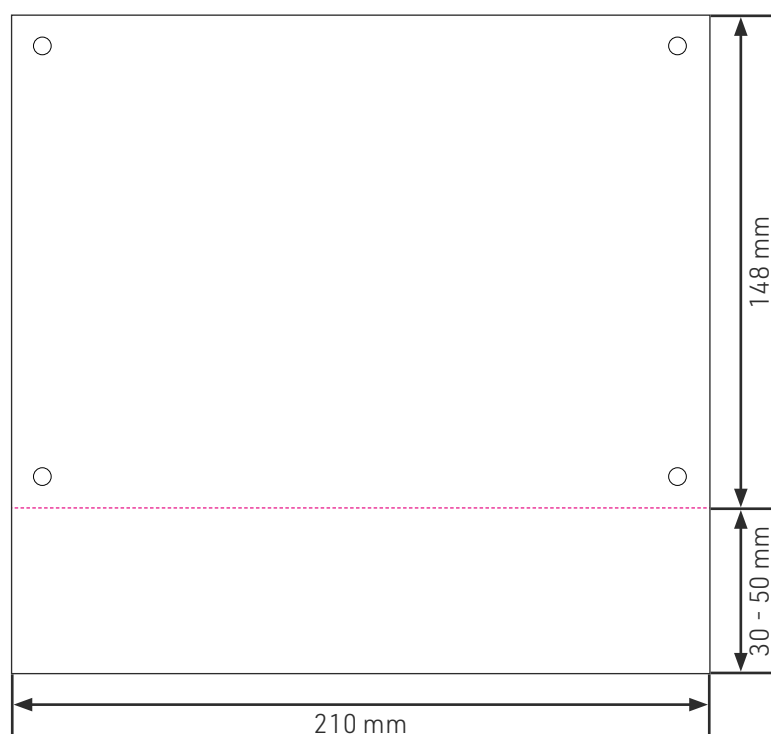

## A5 Bib so štítkom na odtrhnutie + 1 štítok na odtrhnutie

Veľkosť Bib: 210 x 148mm

Veľkosť štítka: 210 x 33mm

Veľkosť štítka vpravo: 40 x 181mm

Celková veľkosť (s orezanými časťami): 254 x 185mm

Postupujte prosím podľa rovnakých pokynov týkajúcich sa otvorov, okrajov a orezaných častí ako pri „bib“ na strane 5:

## A5 bib vrátane 1 odtrhovacieho štítku v dolnej časti

Veľkosť čísla: 210 x 126mm

Veľkosť štítka: 210 x 22mm

Celková veľkosť ( s orezanou časťou): 214 x 152mm

Postupujte prosím podľa rovnakých pokynov týkajúcich sa otvorov, okrajov a orezaných častí ako pri „bib“ na strane 5:

## A5 s jedným odtrhovacím štítkom v dolnej časti

Veľkosť čísla: 210 x 148mm

Veľkosť štítky: 210 x 30mm (max. 50mm)

Celková veľkosť (s orezanou časťou): 214 x 182mm

Postupujte prosím podľa rovnakých pokynov týkajúcich sa otvorov, okrajov a orezaných častí ako pri „bib“ na strane 5:

## A5 bib s dvoma odtrhovacími štítkami vedľa seba

Veľkosť čísla: 210 x 148mm

Veľkosť pravého/ľavého štítku: 105 x 30mm

Celková veľkosť ( s orezanou časťou): 214 x 182mm

Postupujte prosím podľa rovnakých pokynov týkajúcich sa otvorov, okrajov a orezaných častí ako pri „bib“ na strane 5: