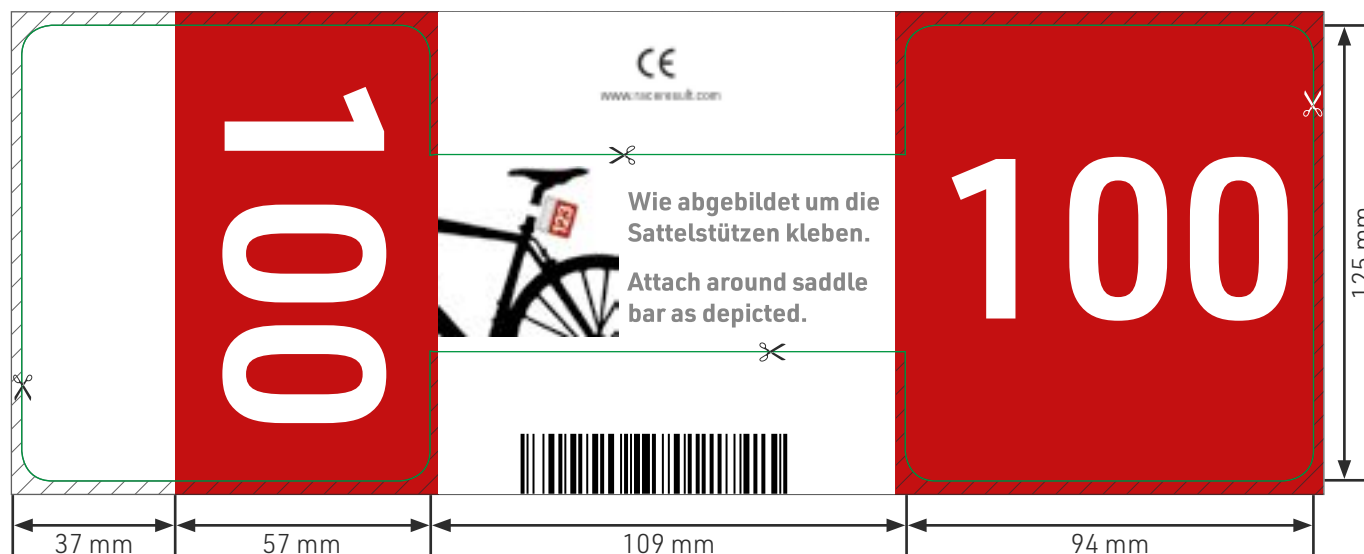

Sedlové samolepky s transpondérom

↓ [Šablóna](#)

Celková veľkosť:

301 x 129 mm

Prepad: 2 mm (táto časť bude odrezaná)

Veľkosť:

297 x 125 mm

Bezpečnostný okraj:

4 mm (táto časť sa dá odrezať)

Červená časť môže byť vyrobená podľa požiadaviek zákazníka.

Upozorňujeme na všetky poznámky, ktoré sú uvedené na str.5 a vo všeobecnej časti týkajúcej sa orezovania a bezpečnostnej rezervy.

Prečítajte si prosím aj text na strane 3.