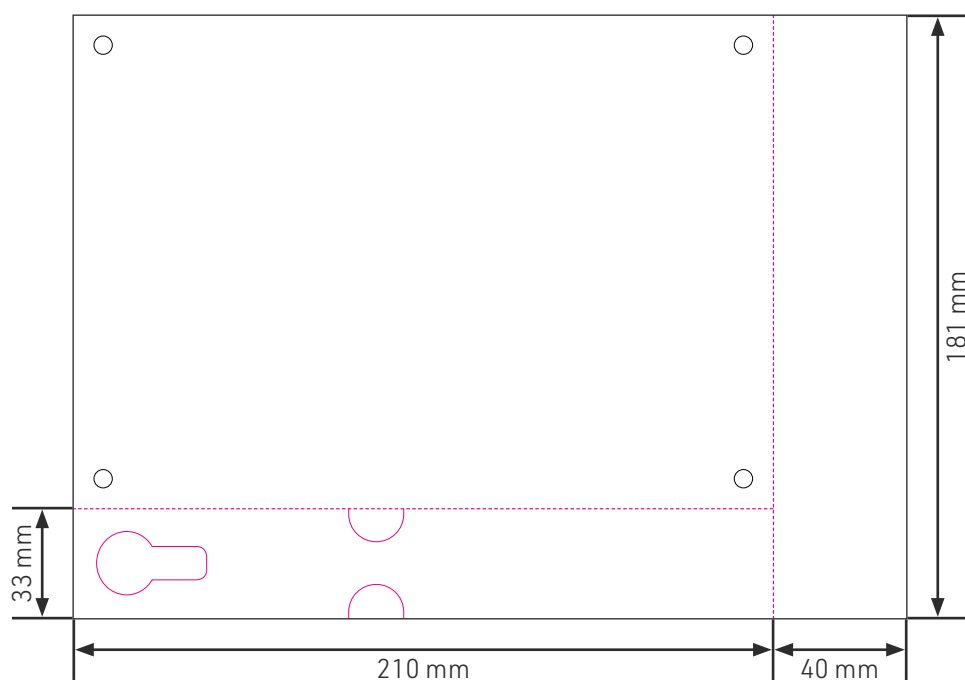

### A5 Bib so štítkom na odtrhnutie

Veľkosť bib-u: 210 x 148mm

Veľkosť štítku: 210 x 33mm

**Celková veľkosť ( s orezanou časťou): 214 x 185mm**

Postupujte prosím podľa rovnakých pokynov týkajúcich sa otvorov, okrajov a orezaných častí ako pri „bib“ na strane 5:

## A5 Bib so štítkom na odtrhnutie + 1 štítok na odtrhnutie

Veľkosť Bib: 210 x 148mm

Veľkosť štítka: 210 x 33mm

Veľkosť štítka vpravo: 40 x 181mm

Celková veľkosť (s orezanými časťami): 254 x 185mm

Postupujte prosím podľa rovnakých pokynov týkajúcich sa otvorov, okrajov a orezaných častí ako pri „bib“ na strane 5:

## A5 bib vrátane 1 odtrhovacieho štítku v dolnej časti

Veľkosť čísla: 210 x 126mm

Veľkosť štítka: 210 x 22mm

Celková veľkosť ( s orezanou časťou): 214 x 152mm

Postupujte prosím podľa rovnakých pokynov týkajúcich sa otvorov, okrajov a orezaných častí ako pri „bib“ na strane 5:

## A5 s jedným odtrhovacím štítkom v dolnej časti

Veľkosť čísla: 210 x 148mm

Veľkosť štítky: 210 x 30mm (max. 50mm)

Celková veľkosť (s orezanou časťou): 214 x 182mm

Postupujte prosím podľa rovnakých pokynov týkajúcich sa otvorov, okrajov a orezaných častí ako pri „bib“ na strane 5: