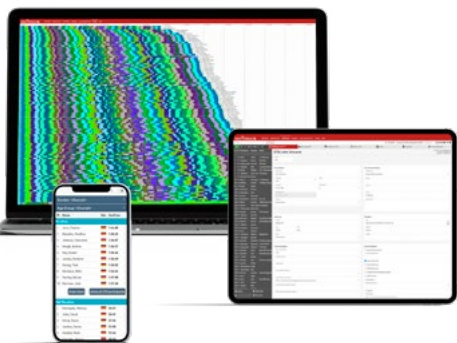

Ubidium pozemná anténa

Nová skladacia pozemná anténa poskytuje bezprecedentnú flexibilitu a najvyššiu mieru detekcie. Každý prvok obsahuje špeciálne vyvinutú čítačku RACE RESULT UHF. Rohož je možné podľa potreby nastaviť na dĺžku, je možné až 23 metrov na systém (30 segmentov). Pripája sa priamo k Ubidium pomocou jedinej zástrčky.

Softvér RACE RESULT 12

Kompletný softvér pre načasovanie a správu akéhokoľvek druhu športovej udalosti. Intuitívne používateľské rozhranie umožňuje nastaviť udalosti bez zložitých vzorcov alebo výpočtov. Obsahuje registráciu, načasovanie udalostí, bodovanie, živé výsledky a rôzne možnosti výstupov, rozhrania API a ďalšie - všetko v jednom riešení založenom na prehliadači. Hardvér RACE RESULT môže byť tiež integrovaný do vašich vlastných softvérových riešení.