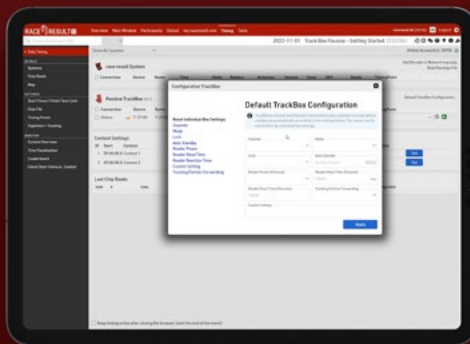

Sebastačné zariadenie

Track Box Passive funguje ako a systém časovania s bočnými anténami, všetky v malom prevedení. Okrem tohoto interné batérie, môže byť externé napájaný a dokonca pripojený k solárnemu zdroju panel bežať týždne.

Už nie je potrebné nosiť autobatérie alebo generátory do kopca!

Diaľkové ovládanie

Hlavné funkcie boxu možno konfigurovať a spravovať cez online rozhranie. SIM karta vnútri zariadenia umožňuje bezproblémové komunikáciu medzi zariadením a váš časovací softvér.

Už žiadni dobrovoľníci na stláčanie nesprávne tlačidlá!