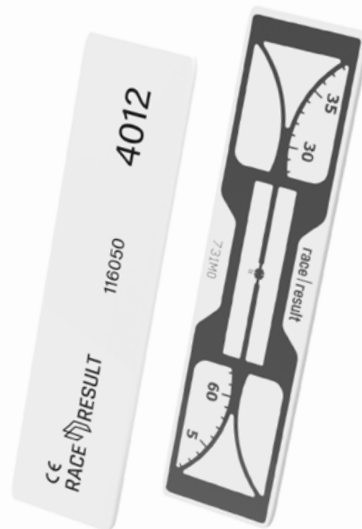

RACE RESULT UHF Transpondéry

UHF transpondéry špeciálne vyvinuté pre športovú časomieru. Chválené zákazníkmi na celom svete za najvyššiu mieru detekcie. Presnosť je 0,2 s. Transpondéry sú k dispozícii na rolke alebo pripravené na pripojenie k prispôbenému, personalizovanému podbradníku Tyvek.