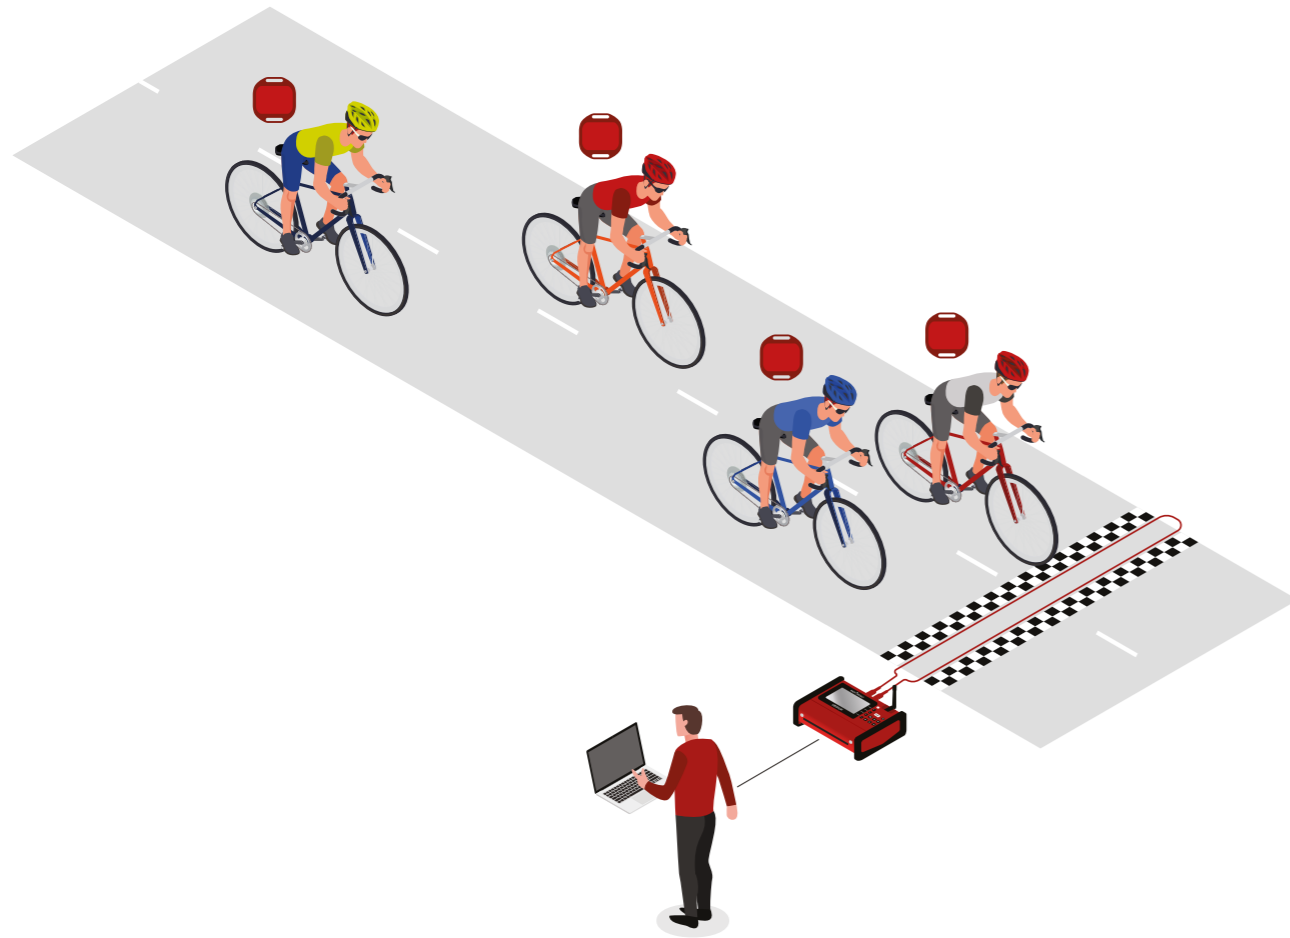

Ako merať preteky v cestnej cyklistike?