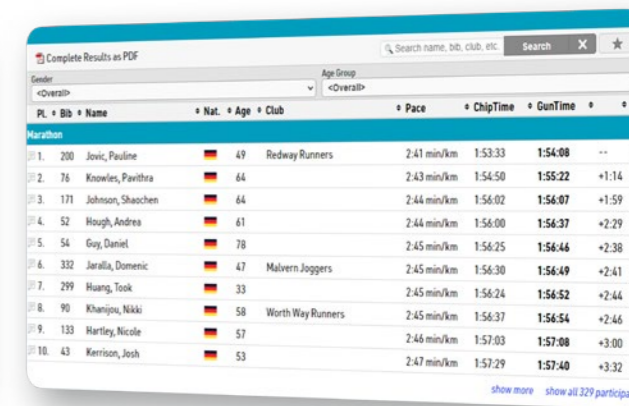

Živé výsledky online

RACE RESULT 12 zabezpečuje, že všetky výsledky sú vypočítané a publikované v reálnom čase. Responzívny dizajn zoznamu ponúka divákovi pohodlný zážitok zo sledovania na ich smartfónoch, vďaka čomu môžu naživo sledovať svojich obľúbených športovcov. Pútavé funkcie, ako sú automaticky vypočítané predpovede a výsledkové tabuľky, ešte viac vylepšujú zážitok z udalosti.