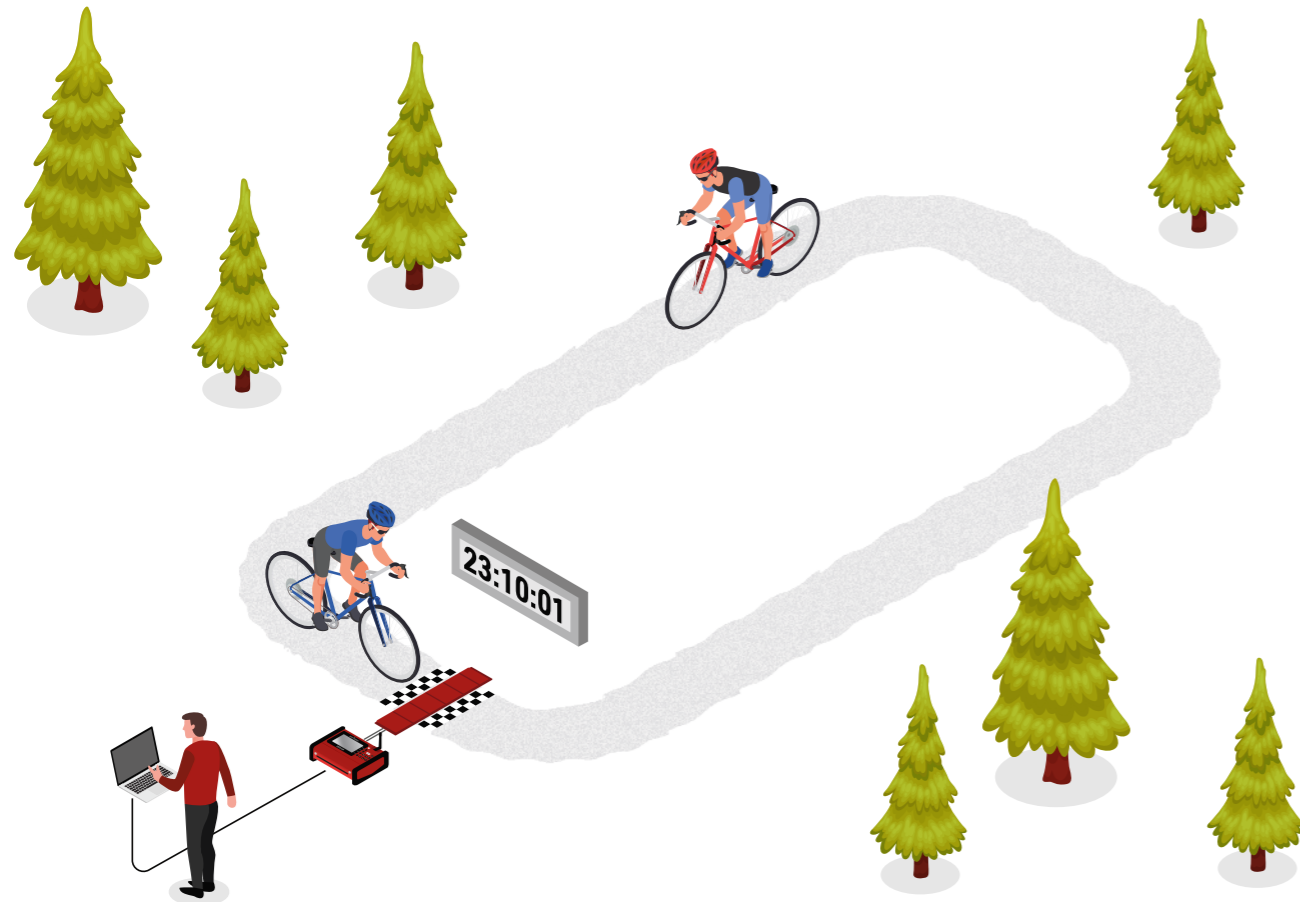

Ako merať gravelové preteky (MTB na štrku)?