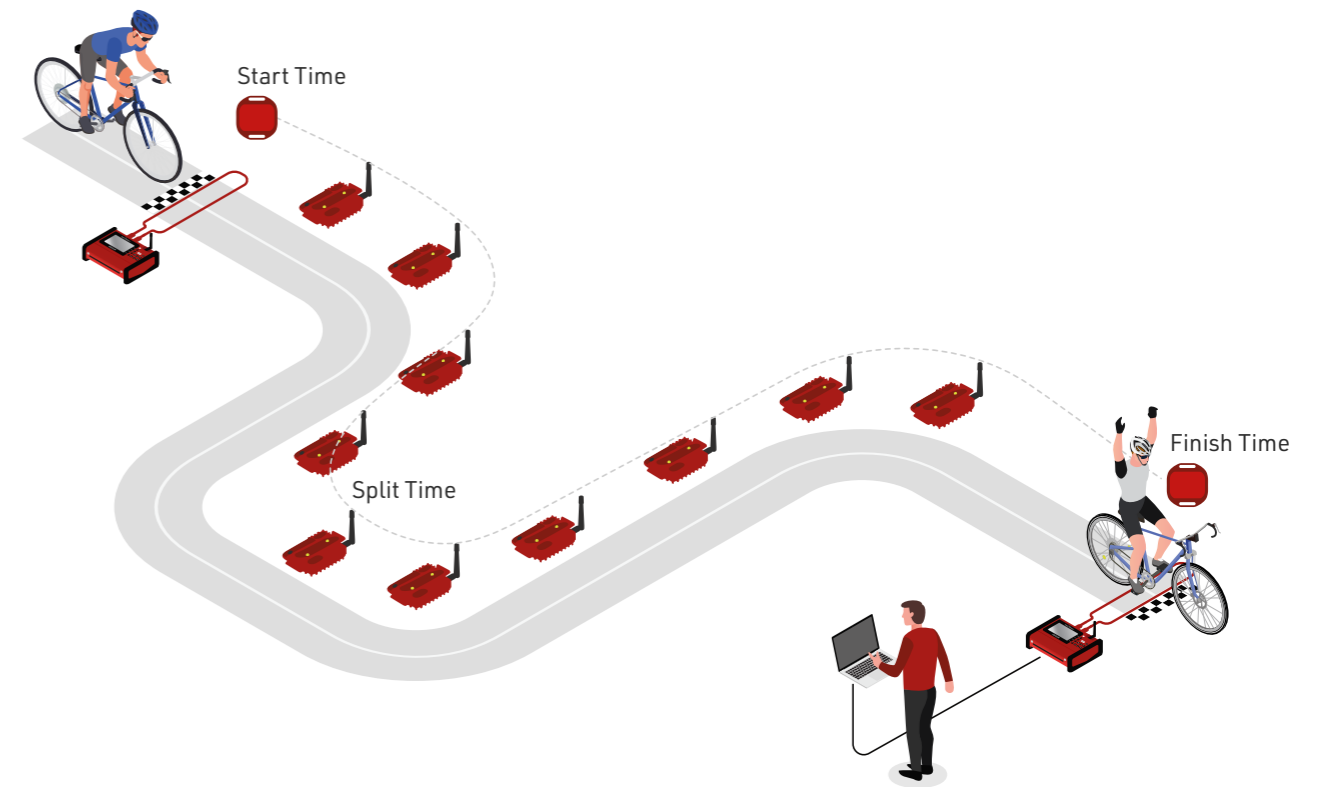

Aktívny Track Box Systém

Track Box umožňuje načasovanie a sledovanie pomocou rovnakého transpondéra. Track Box, umiestnený pozdĺž trasy alebo umiestnený na vedúcich vozidlách, prijíma signály zo všetkých transpondérov ActivePro, ktoré majú aktivovaný režim sledovania, v okruhu 50 m. Dáta sa prenášajú naživo a umožňujú vizualizáciu údajov pretekov v reálnom čase a bezprecedentný počet medzičasov.

- **detekuje transpondéry v okruhu 50 m**
- **výdrž batérie až 5 dní**
- **vstavané magnety pre jednoduchú montáž**
- **nabíjanie do zásoby**

Jednoduché nastavenie

Box prijíma pingy stôp z transpondérov ActivePro v okruhu 50 m (200 m s ActivePro Performance) bez umiestnenia časovacej slučky na cestu. Presnosť časovania je okolo 1s.

Vizualizácia sledovania

Keď každý transpondér odošle ping boxu na časový server, odošle aj svoju aktuálnu polohu GPS. Tieto údaje možno ľahko použiť na zobrazenie živého sledovania na mapách.

Dlhá výdrž batérie

Vďaka výdrži batérie až 5 dní je možné boxy rozmiestniť deň pred pretekmi alebo použiť na dlhotrvajúce akcie.

Malé rozmery

S hmotnosťou iba 400 g možno Track Box ľahko prenášať na vzdialené miesta a môže ho nastaviť dobrovoľník bez akýchkoľvek ďalších znalostí. Zapína sa a aktivuje stlačením tlačidla.