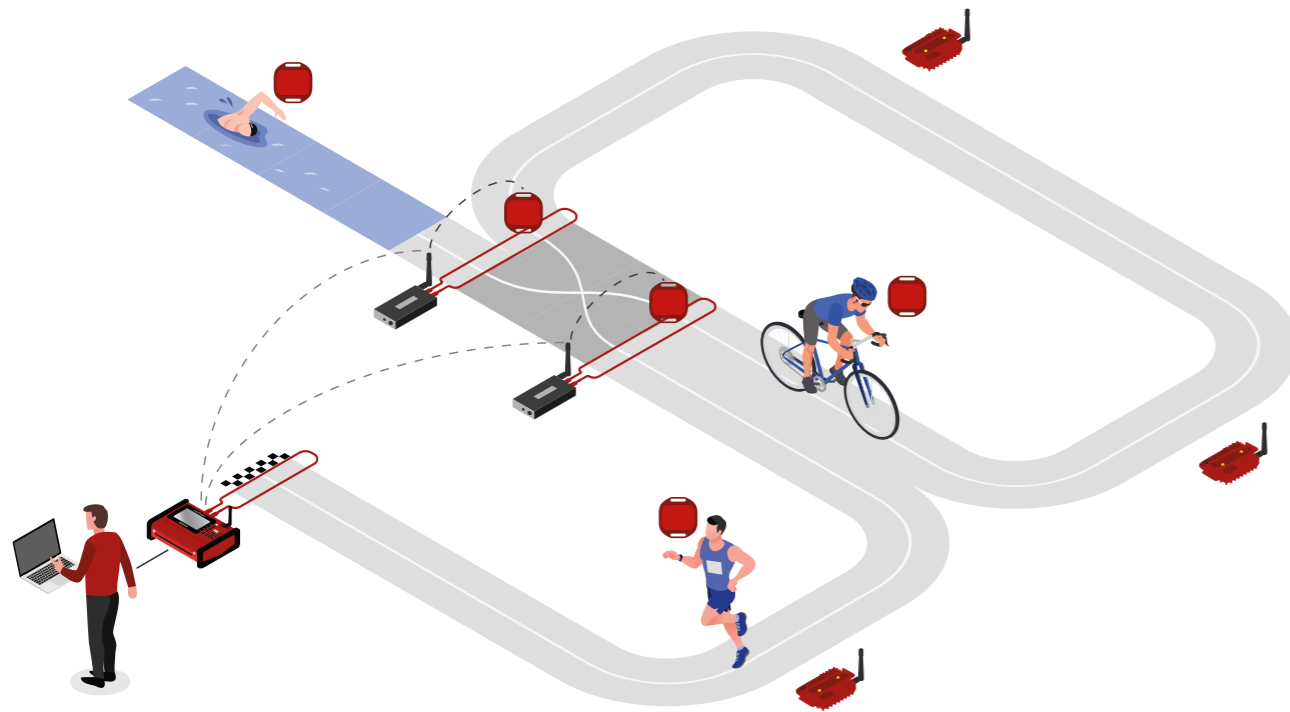

Ako merať triathlon?