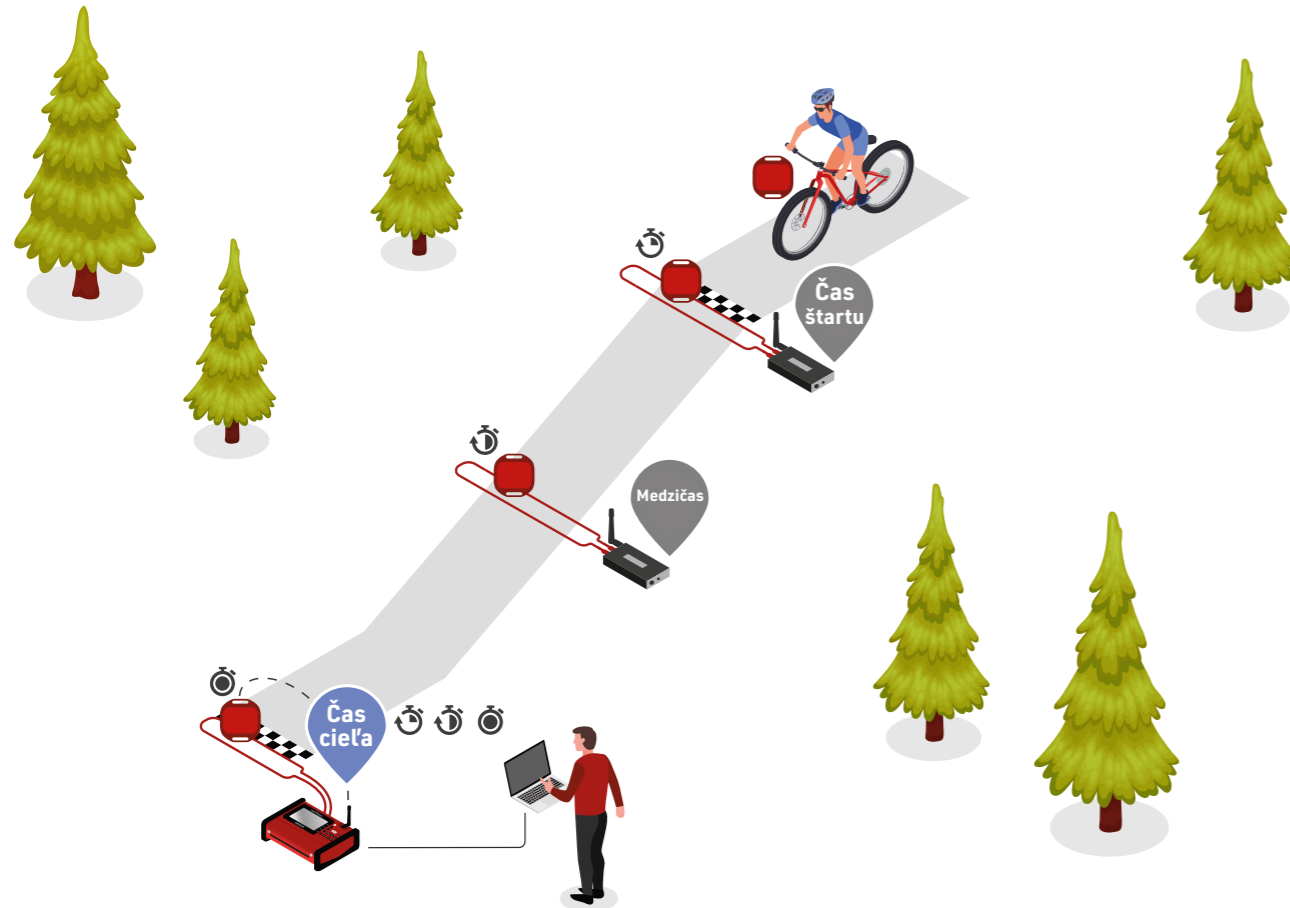

How to time a MTB downhill race