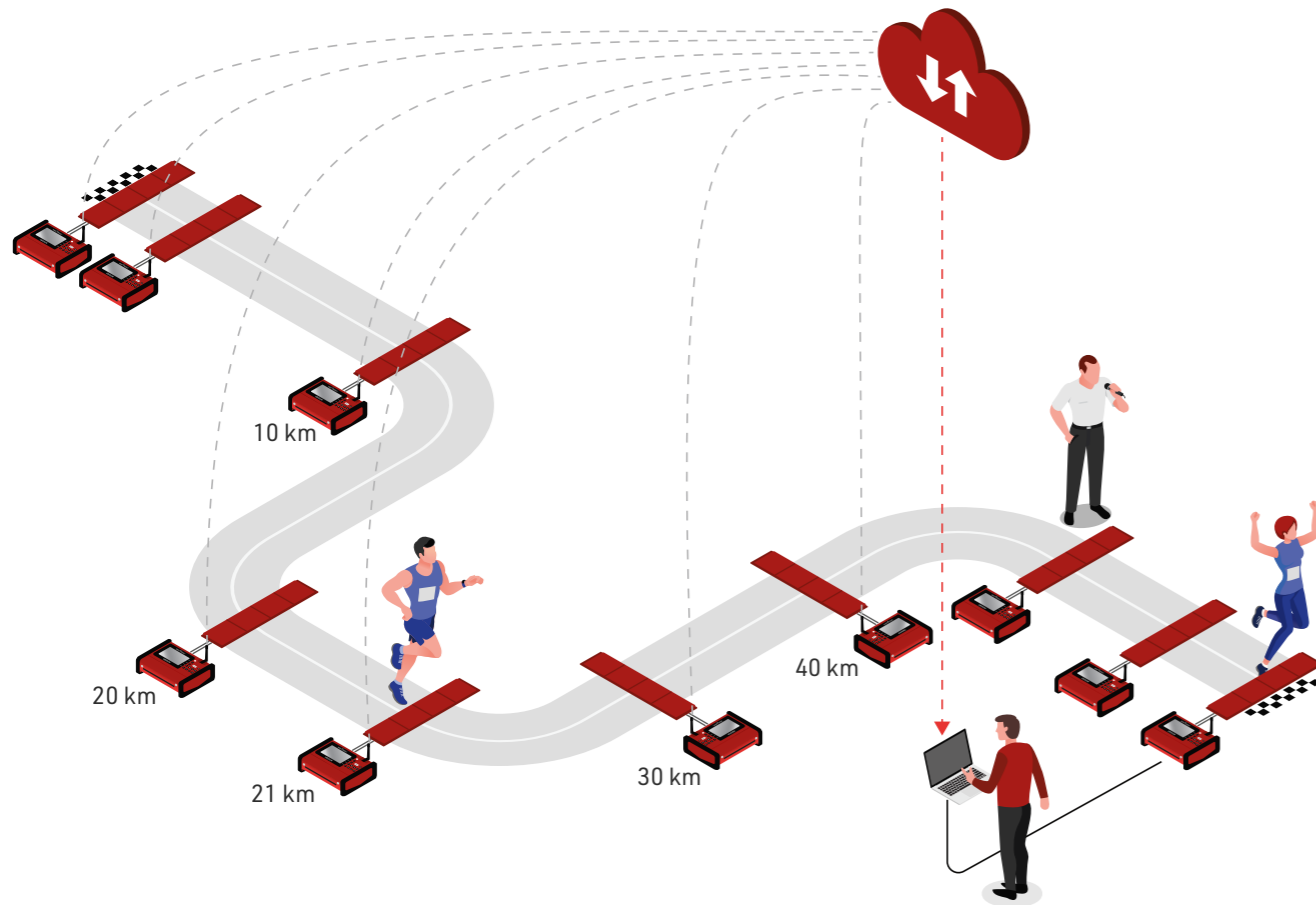

Ako zmerať čas na cestných pretekoch