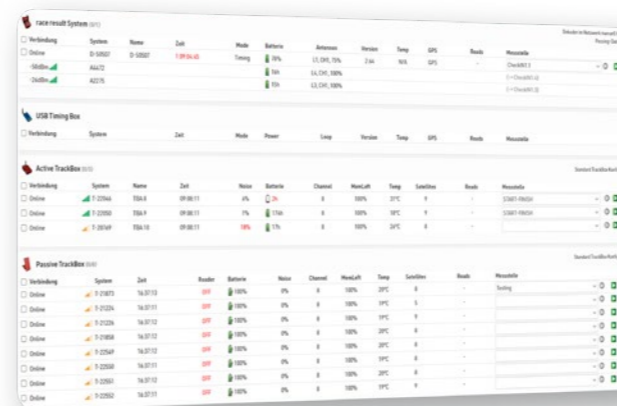

Plynulé meranie

RACE RESULT 12 poskytuje jasný prehľad o všetkých časových systémoch v rámci softvéru. Môžete ich jednoducho priradiť ku konkrétnym časovým bodom a upraviť ich nastavenia na diaľku. Všetky časové údaje sú prenášané naživo do softvéru pre okamžitý prístup.