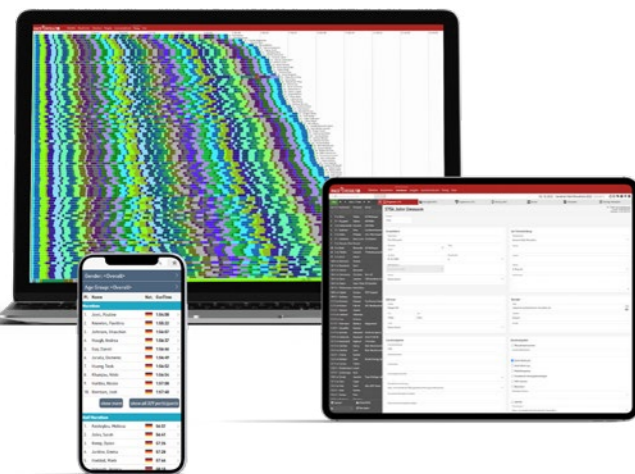

## Vzdialená správa udalostí

RACE RESULT 12 vám umožňuje bezproblémovo spravovať udalosti úplne online. Ku všetkým potrebným údajom a nastaveniam máte prístup odkiaľkoľvek, čo uľahčuje spoluprácu s kolegami pracujúcimi na rovnakom súbore. Softvér a súbory udalostí je navyše možné stiahnuť do počítača na použitie offline.