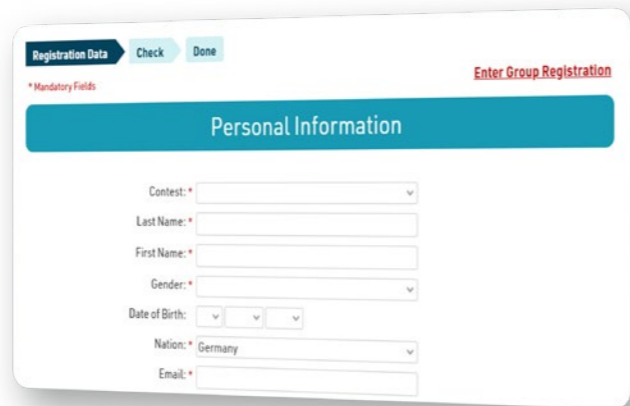

## Vzdialená správa udalostí

RACE RESULT 12 vám umožňuje bezproblémovo spravovať udalosti úplne online. Ku všetkým potrebným údajom a nastaveniam máte prístup odkiaľkoľvek, čo uľahčuje spoluprácu s kolegami pracujúcimi na rovnakom súbore. Softvér a súbory udalostí je navyše možné stiahnuť do počítača na použitie offline.

## Flexibilná online registrácia udalostí

Nastavenie online registrácií pre vaše udalosti je rýchle, jednoduché a vysoko prispôsobiteľné. Jediným kliknutím môžete registráciu zverejniť na my.raceresult.com alebo ju vložiť do svojej vlastnej webovej stránky. Softvér vám tiež umožňuje odosielať e-maily a poskytuje pohodlnú službu spracovania platieb.