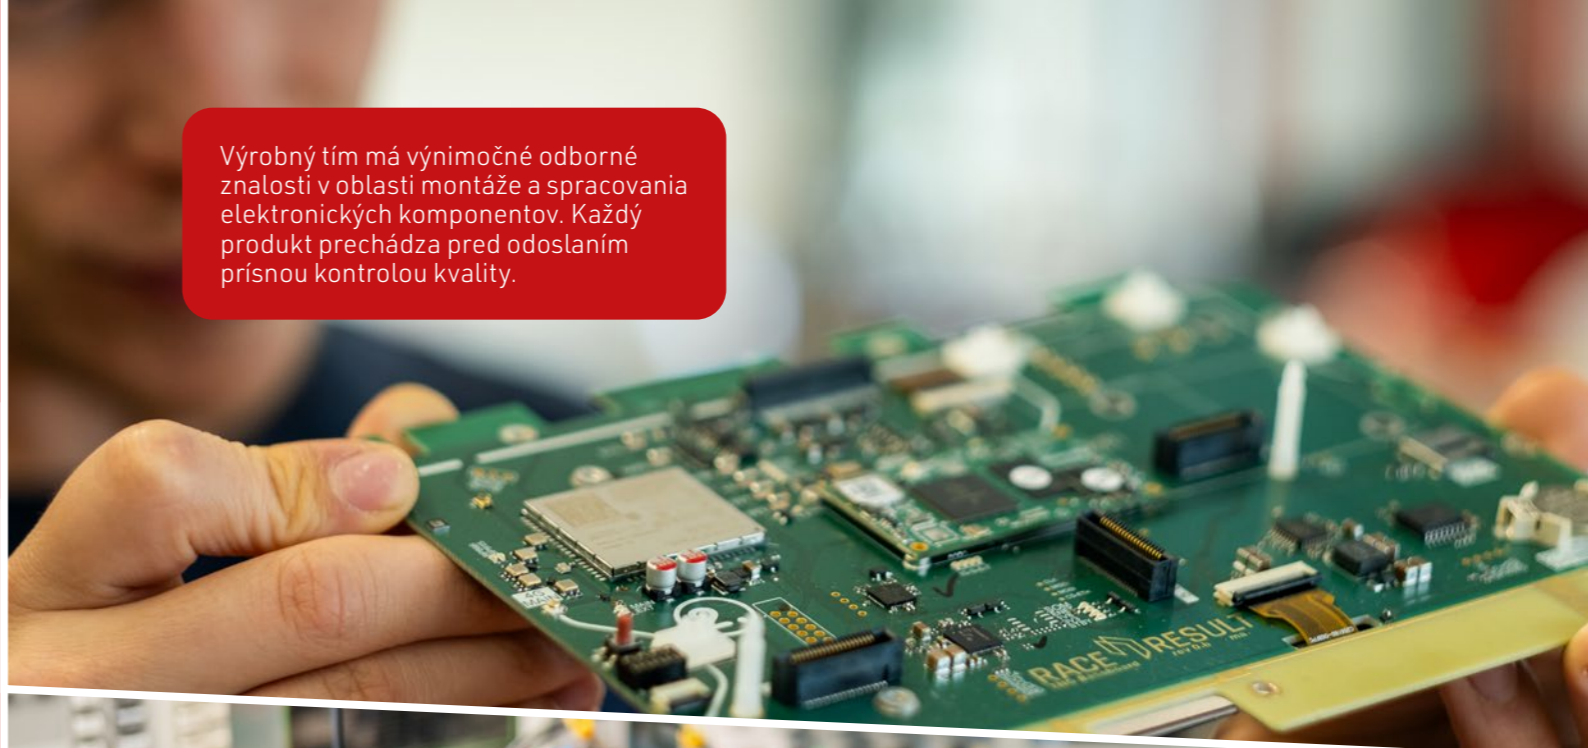

Výrobný tím má výnimočné odborné znalosti v oblasti montáže a spracovania elektronických komponentov. Každý produkt prechádza pred odoslaním prísnu kontrolou kvality.

Náš zanieteny vývojový tím posúva hranice technológie časovania každý deň o niečo ďalej. Prostredníctvom tohto neúnavného úsilia neustále objavujeme budúcnosť celého odvetvia.