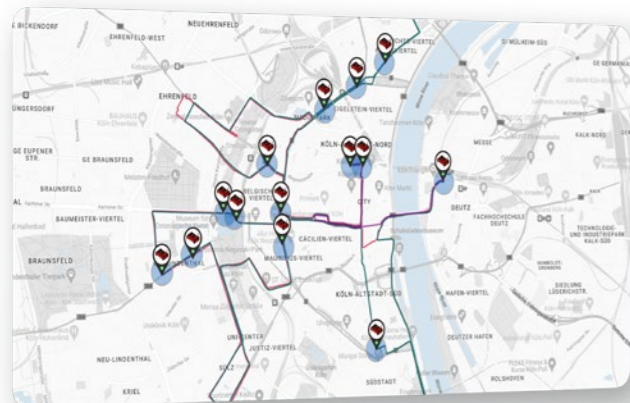

Systémy prístupu merania času

Všetky časové systémy spojené s podujatím sú prehľadne zobrazené na mape, a to ako Ubidium, tak aj trate. Týmto spôsobom môžete sledovať aj kvalitu pripojenia, stav batérie atď. Všetky dôležité nastavenia je možné vykonať na diaľku.