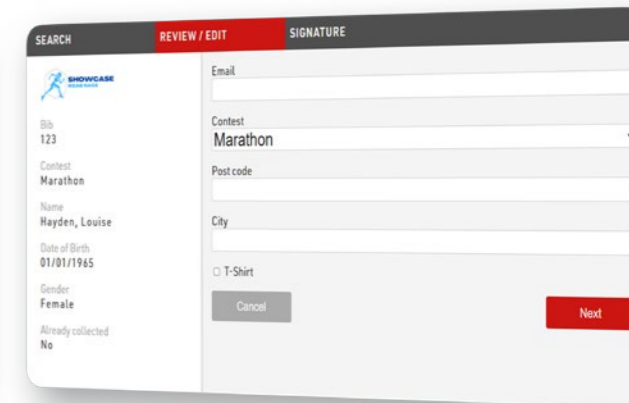

Správa prístupu k údajom

RACE RESULT 12 poskytuje rôzne možnosti riadenia prístupu k údajom. Kiosk s výsledkami umožňuje pomocníkom prezerať a aktualizovať špecifické údaje účastníkov, zatiaľ čo rozhrania API a exportéry umožňujú prenos údajov v reálnom čase do riešení tretích strán.