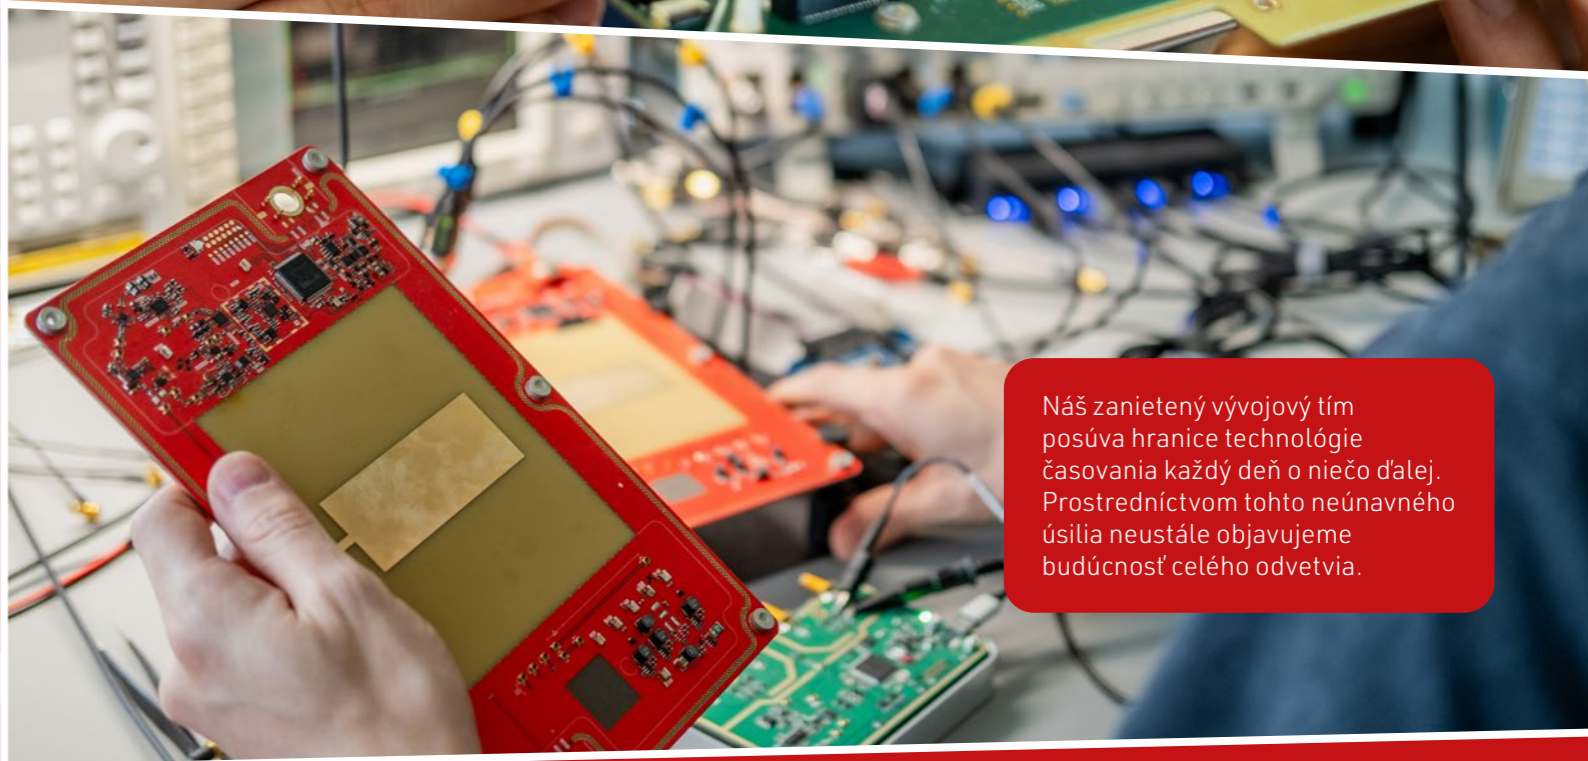

Výrobný tím má výnimočné odborné znalosti v oblasti montáže a spracovania elektronických komponentov. Každý produkt prechádza pred odoslaním prísnu kontrolou kvality.

Náš zanieteny vývojový tím posúva hranice technológie časovania každý deň o niečo ďalej. Prostredníctvom tohto neúnavného úsilia neustále objavujeme budúcnosť celého odvetvia.